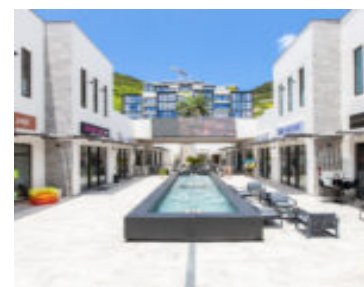

THE HILLS RESIDENCE - COMMERCE À LOUER

<https://www.4u-realestate.com>

\$3,200

Unités commerciales (espace commercial) disponibles à la location à Sint Maarten ! Située dans le projet THE HILLS SIMPSON BAY RESIDENCE, cette surface commerciale est composée de 22 unités de différentes tailles allant de 52,00 m² à 312,00 m² disponibles à la location avec un parking de 70 places dédiées aux visiteurs de la zone [...]