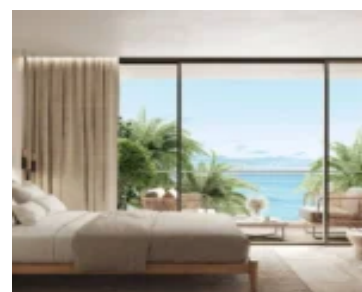

DOLCE BEACH RESIDENCE | STUDIO À VENDRE

<https://www.4u-realestate.com>

\$340,000

Découvrez DOLCE BEACH RESIDENCE - Nouveau programme de Développement Immobilier à Sint Maarten ! Investissez dans une propriété exceptionnelle et découvrez le luxe ultime de vivre en bord de mer à Simpson Bay avec Dolce Beach Résidence, le nouveau développement à Sint Maarten. Ces somptueux Studios, d'une superficie de 42.50m2, proposés par 4U Real Estate, [...]