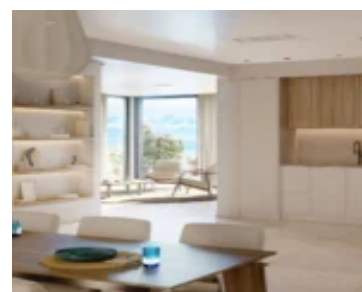

DOLCE BEACH RESIDENCE | LUXUEUX APPARTEMENT 2 CHAMBRES

<https://www.4u-realestate.com>

Découvrez DOLCE BEACH RESIDENCE - Nouveau programme de développement à Sint Maarten ! Investissez dans une propriété exceptionnelle et découvrez le luxe ultime de vivre en bord de mer à Simpson Bay avec Dolce Beach Residence, le dernier nouveau développement à Sint Maarten. Ces somptueux 3 pièces, d'une superficie de 149,12 m2, proposés par 4U [...]

Commodités: Air Conditionné, Cuisine équipée, Four, Lave-vaisselle, Machine à Laver, Plaques Induction, Réfrigérateur, Salle de Bain équipée, Sèche-Linge

Caractéristiques: Balcon, Front de Mer, Parking, Piscine Commune, Salle de Sport Commune