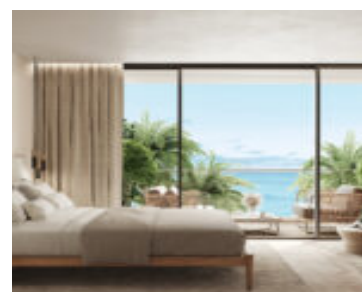

DOLCE BEACH RESIDENCE | LUXUEUX APPARTEMENT 2 CHAMBRES

<https://www.4u-realestate.com>

Découvrez DOLCE BEACH RESIDENCE - Nouveau programme de développement à Sint Maarten ! Investissez dans une propriété exceptionnelle et découvrez le luxe ultime de vivre en bord de mer à Simpson Bay avec Dolce Beach Residence, le dernier nouveau développement à Sint Maarten. Ces somptueux 3 pièces, d'une superficie de 149,12 m2, proposés par 4U [...]