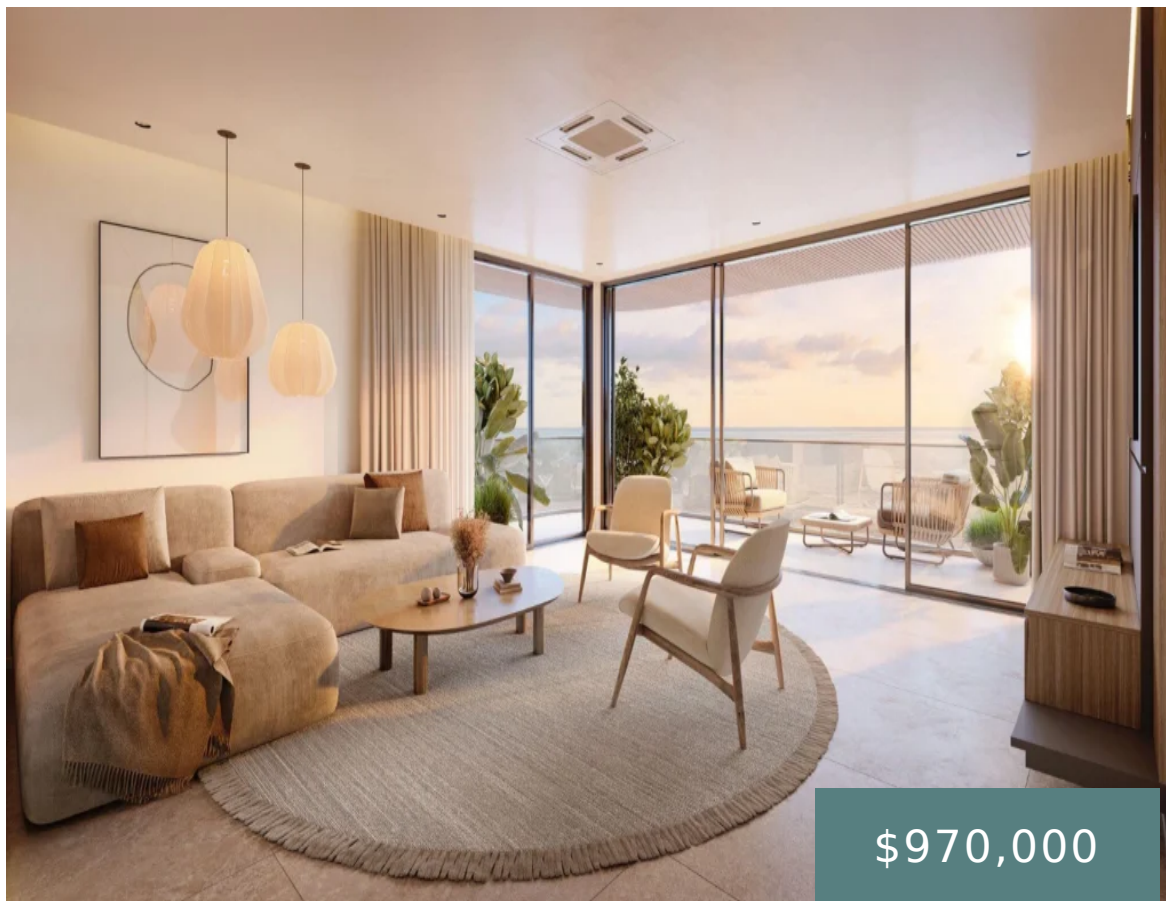

DOLCE BEACH RESIDENCE | LUXUEUX APPARTEMENT 2 CHAMBRES

<https://www.4u-realestate.com>

Découvrez DOLCE BEACH RESIDENCE - Nouveau programme de développement à Sint Maarten ! Investissez dans une propriété exceptionnelle et découvrez le luxe ultime de vivre en bord de mer à Simpson Bay avec Dolce Beach Residence, le dernier nouveau développement à Sint Maarten. Ces somptueux 3 pièces, d'une superficie de 149,12 m2, proposés par 4U [...]

- 2 Chambres
- 2 Salles de Bain
- Appartement, Condos
- A Vendre
- Actif

Call us now

Téléphoner: +590690536486

Email: contact@4u-realestate.com

Adresse: 69 Welfare Road - Simpson Bay - Sint Maarten

Basics

Date ajoutée: Ajouté il y a 9 mois

Catégorie: A Vendre

Lot size, m²: 149.12 m²

Salles de bains: 2 Salles de Bain

Statut: Actif

Designation: Appartement, Condos

Chambres: 2 Chambres

Année de construction: 2027

Amenities & Features

Commodités: Air Conditionné, Cuisine équipée, Four, Lave-vaisselle, Machine à Laver, Plaques Induction, Réfrigérateur, Salle de Bain équipée, Sèche-Linge

Caractéristiques: Balcon, Front de Mer, Parking, Piscine Commune, Salle de Sport Commune